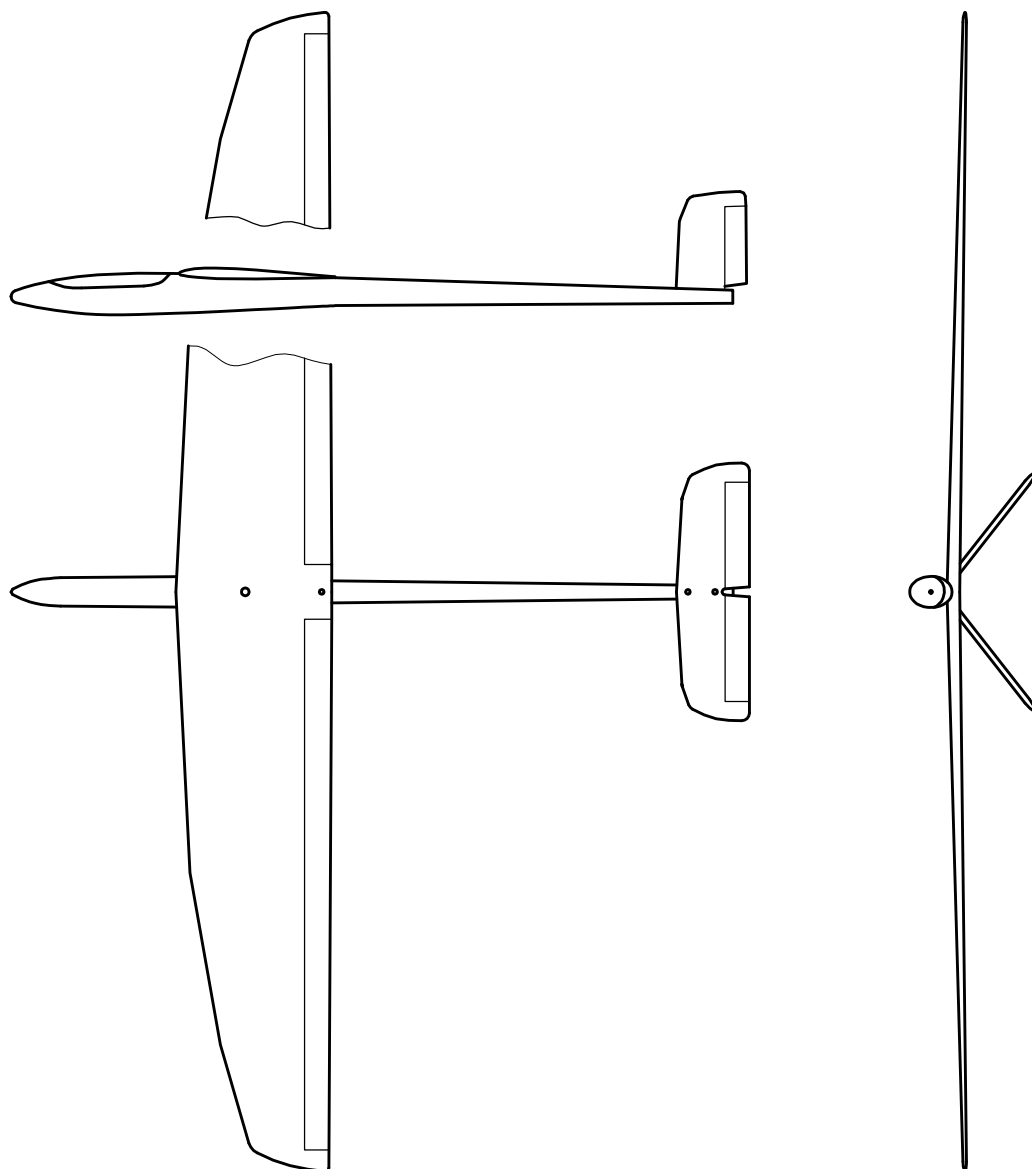

Ve stezkách 134  
530 03 PARDUBICE  
Czech republic

**Zdeněk**  
**JEŠINA**

e-mail : f3b@f3b.cz  
www.f3b.cz

Wing span	1 500 mm
Lenght	950 mm
Wing section	RG 15
Wing area	24,3 dm <sup>2</sup>
Elevator section	NACA 0007
Elevator area	2,7 dm <sup>2</sup>

**Slope**

---

---