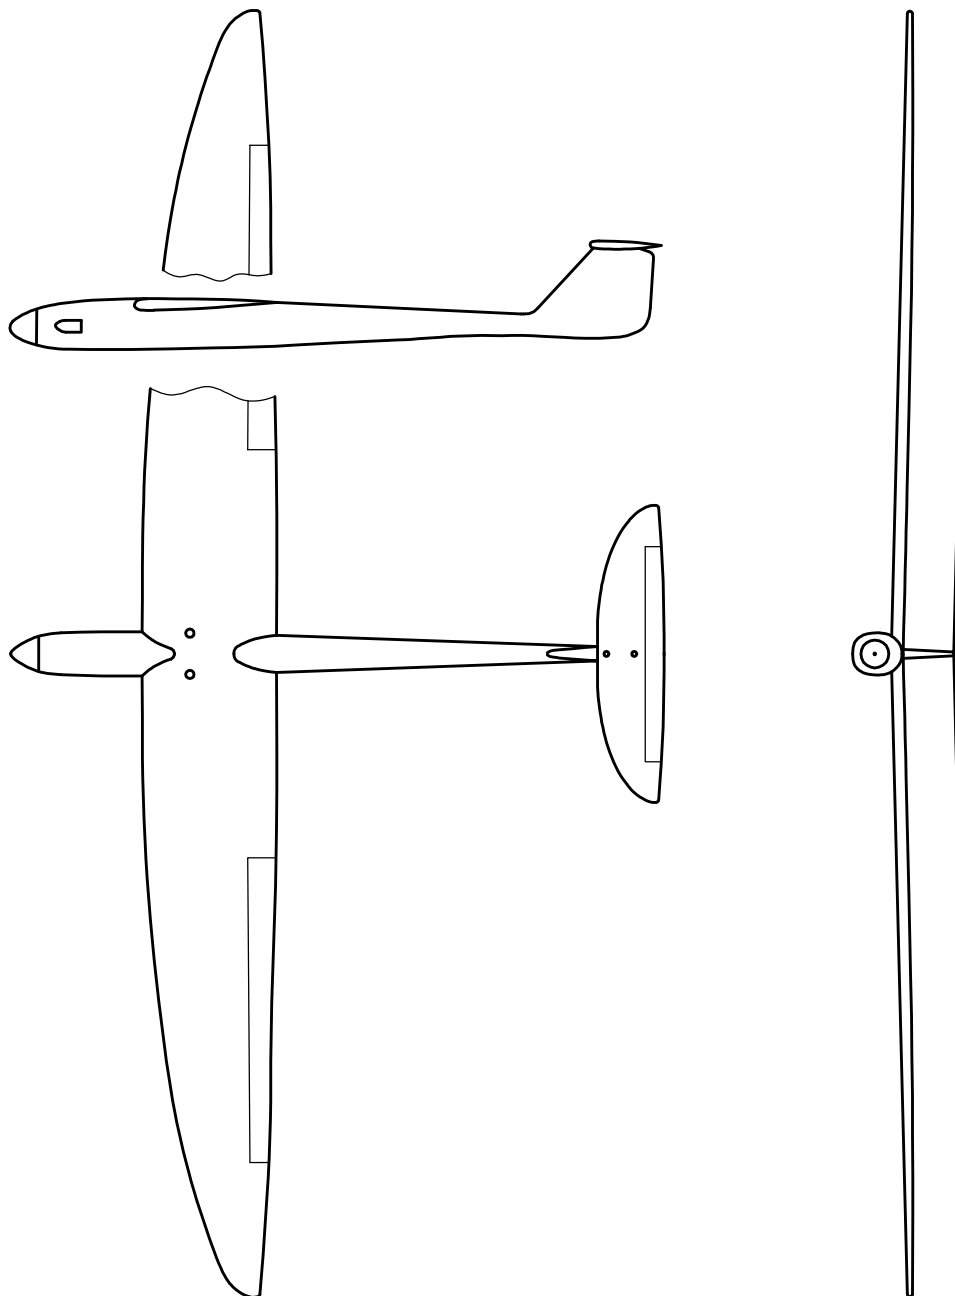

Ve stezkách 134
530 03 PARDUBICE
Czech republic

Zdeněk
JEŠINA

e-mail : f3b@ f3b.cz

Wing span	1 900 mm
Lenght	950 mm
Wing section	RG 14
Wing area	33,5 dm ²
Elevator section	NACA 0008
Elevator area	3,5 dm ²

Limbo
